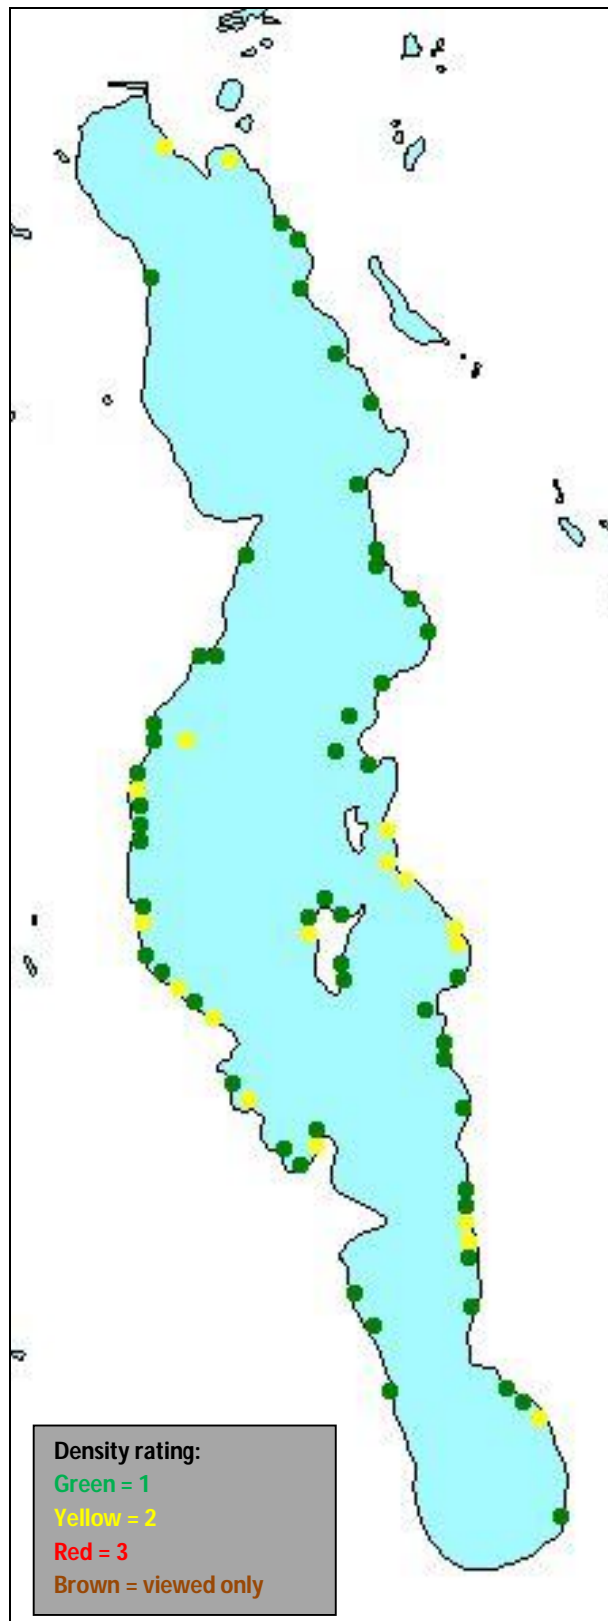

Distribution Maps of Aquatic Plant Species-Bone Lake, Polk County Wisconsin July, 2012

Species (maps in order of frequency)	Relative frequency	Plate		
<i>Chara sp.</i> , Muskgrasses	14.40	A-2		
<i>Vallisneria americana</i> , Wild celery	13.17	A-3		
<i>Ceratophyllum demersum</i> , Coontail	11.32	A-4		
<i>Najas flexilis</i> , Slender naiad	8.44	A-5		
<i>Potamogeton zosteriformis</i> , Flat-stem pondweed	7.20	A-6		
<i>Myriophyllum sibiricum</i> , Northern water-milfoil	6.58	A-7		
<i>Potamogeton richardsonii</i> , Claspingleaf pondweed	3.91	A-8		
<i>Potamogeton pusillus</i> , Small pondweed	3.50	A-9		
<i>Stuckenia pectinata</i> , Sago pondweed	3.50	A-10		
<i>Lemna trisulca</i> , Forked duckweed	3.29	A-11		
<i>Potamogeton crispus</i> , Curly-leaf pondweed	3.09	A-12		
<i>Lemna minor</i> , Small duckweed	3.09	A-13		
<i>Potamogeton illinoensis</i> , Illinois pondweed	2.67	A-14		
<i>Wolffia columbiana</i> , Common watermeal	2.67	A-15		
<i>Spirodela polyrhiza</i> , Large duckweed	2.47	A-16		
<i>Nuphar variegata</i> , Spatterdock	1.44	A-17		
<i>Nymphaea odorata</i> , White water lily	1.23	A-18		
<i>Potamogeton friesii</i> , Fries' pondweed	1.03	A-19		
<i>Schoenoplectus acutus</i> , Hardstem bulrush	1.03	A-20		
<i>Potamogeton gramineus</i> , Variable pondweed	0.82	A-21		
<i>Potamogeton foliosus</i> , Leafy pondweed	0.62	A-22		
<i>Potamogeton praelongus</i> , White-stem pondweed	0.62	A-23		
<i>Eleocharis erythropoda</i> , Bald spikerush	0.41	A-24		
<i>Heteranthera dubia</i> , Water star-grass	0.41	A-25		
<i>Nitella sp.</i> , Nitella	0.41	A-26		
<i>Potamogeton amplifolius</i> , Large-leaf pondweed	0.41	A-27		
<i>Ranunculus aquatilis</i> , White water crowfoot	0.41	A-28		
<i>Zizania palustris</i> , Northern wild rice	0.41	A-29		
<i>Bidens beckii</i> , Water marigold	0.21	A-30		
<i>Elodea canadensis</i> , Common waterweed	0.21	A-31		
<i>Equisetum fluviatile</i> , Water horsetail	0.21	A-32		
<i>Isoetes lacustris</i> , Lake quillwort	0.21	A-33		
<i>Sagittaria cuneata</i> , Arum-leaved arrowhead	0.21	A-34		
<i>Sagittaria rigida</i> , Sessile-fruited arrowhead	0.21	A-35		
<i>Sparganium eurycarpum</i> , Common bur-reed	0.21	A-36		
<i>Phalaris arundinacea</i> , Reed canary grass	0.21	A-37		
Filamentous algae		A-38		