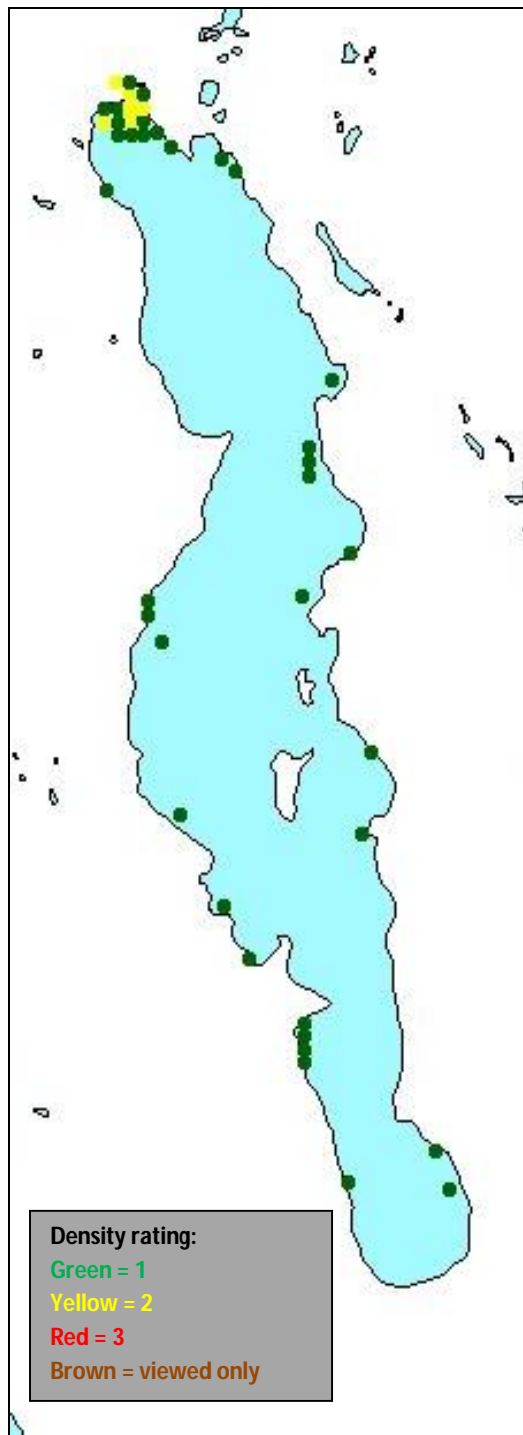

Potamogeton gramineus-variable pondweed

Potamogeton foliosus-leafy pondweed

Potamogeton praelongus-white-stem pondweed

Eleocharis erythropoda-bald spikerush

Heteranthera dubia-water stargrass

Nitella sp.

Potamogeton amplifolius-large-leaf pondweed

Ranunculus aquatilis-white water crowfoot

Zizania palustris-northern wild rice

Bidens beckii-water marigold

Elodea Canadensis-common waterweed

Equisetum fluviatile-water horsetail

Isoetes lacustris-lake quillwort

Sagittaria cuneata-illum leaved arrowhead

Sagittaria rigida-sessile fruited arrowhead

Sparganium eurycarpum-Common bur-reed

Phalaris arundinacea-Reed canary grass

Filamentous algae

Species viewed only-listed in alphabetical order	Plate
<i>Carex comosa</i> -bottle brush sedge	A-40
<i>Eleocharis acicularis</i> -needle spikerush	A-41
<i>Eleocharis palustris</i> -creeping spikerush	A-42
<i>Iris versicolor</i> -blue flag iris	A-43
<i>Juncus pelocarpus f. submerses</i> -brown fruited rush	A-44
<i>Pontederia cordata</i> -pickerelweed	A-45
<i>Sagittaria graminea</i> -grass leaved arrowhead	A-46
<i>Sagittaria latifolia</i> -common arrowhead	A-47
<i>Schoenoplectus tabernaemontani</i> -softstem bulrush	A-48
<i>Typha augustifolia</i> -narrow leaved cattail	A-49
<i>Typha latifolia</i> -broad leaved cattail	A-50

Carex comosa-bottle brush sedge

Eleocharis acicularis-needle spikerush

Eleocharis palustris-creeping spikerush

Iris versicolor-blue flag iris

Juncus pelocarpus f. submerses-brown fruited rush

Pontederia cordata-pickerelweed