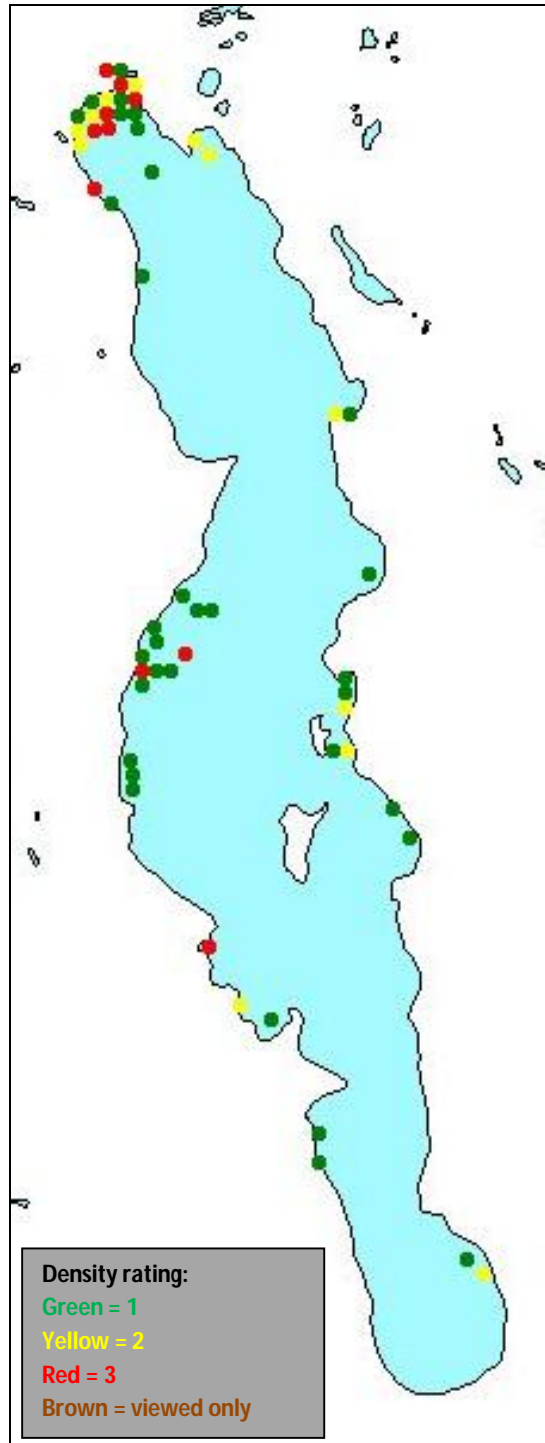

Ceratophyllum demersum-coontail