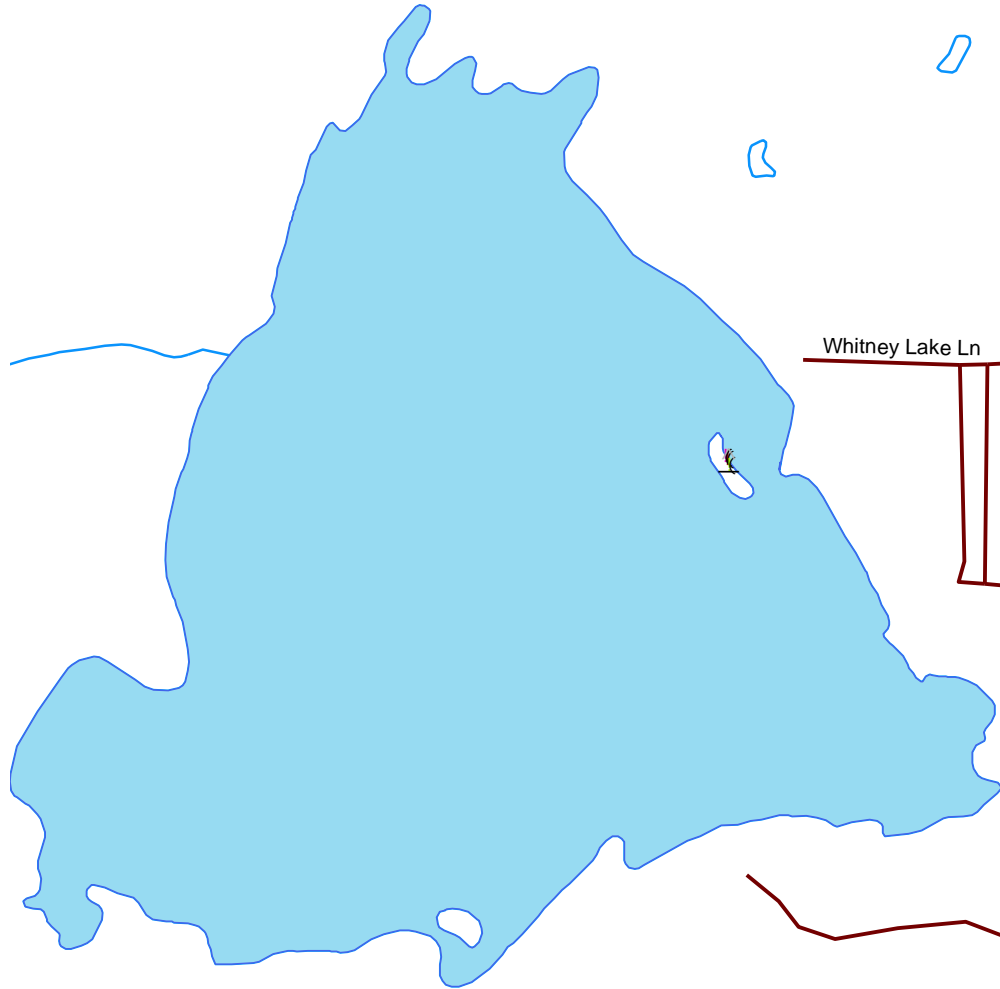

# Whitney Lake

Vilas

2338100

Nesting Year					
⌘	1986	⌘	1993	△	2001
⌘	1987	⌘	1994	△	2002
⌘	1988	⌘	1995	△	2003
⌘	1989	⌘	1996	△	2004
⌘	1990	⌘	1997	△	2005
⌘	1991	⌘	1998	△	2006
⌘	1992	⌘	1999	△	2007
		△	2000		

- Loon Nursery
- Water
- Rivers & Streams
- Roads

Loon Watch  
 Sigurd Olson Environmental Institute  
 Ashland, WI  
 July 1, 2008