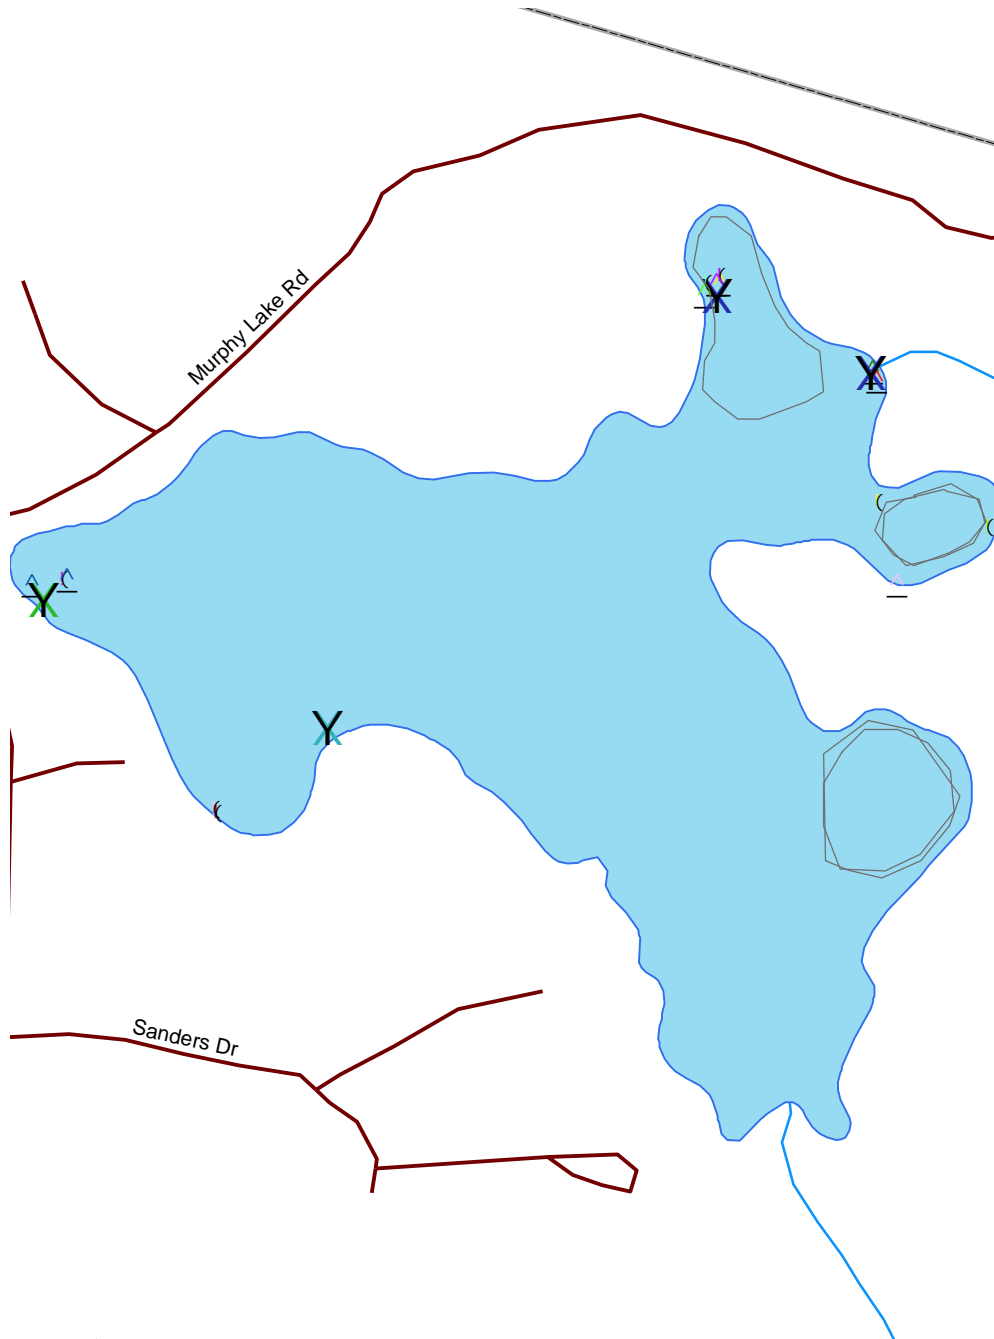

Murphy Lake

Vilas

2769700

Nesting Year		1993	1994	1995	1996	1997	1998	1999	2000	2001	2002	2003	2004	2005	2006	2007
X	1986	C	C	C	C	C	C	C	C	△	△	△	△	△	△	△
X	1987															
X	1988															
X	1989															
C	1990															
C	1991															
C	1992															
		△	△	△	△	△	△	△	△	△	△	△	△	△	△	△

-  Loon Nursery
-  Water
-  Rivers & Streams
-  Roads

Loon Watch
 Sigurd Olson Environmental Institute
 Ashland, WI
 July 1, 2008