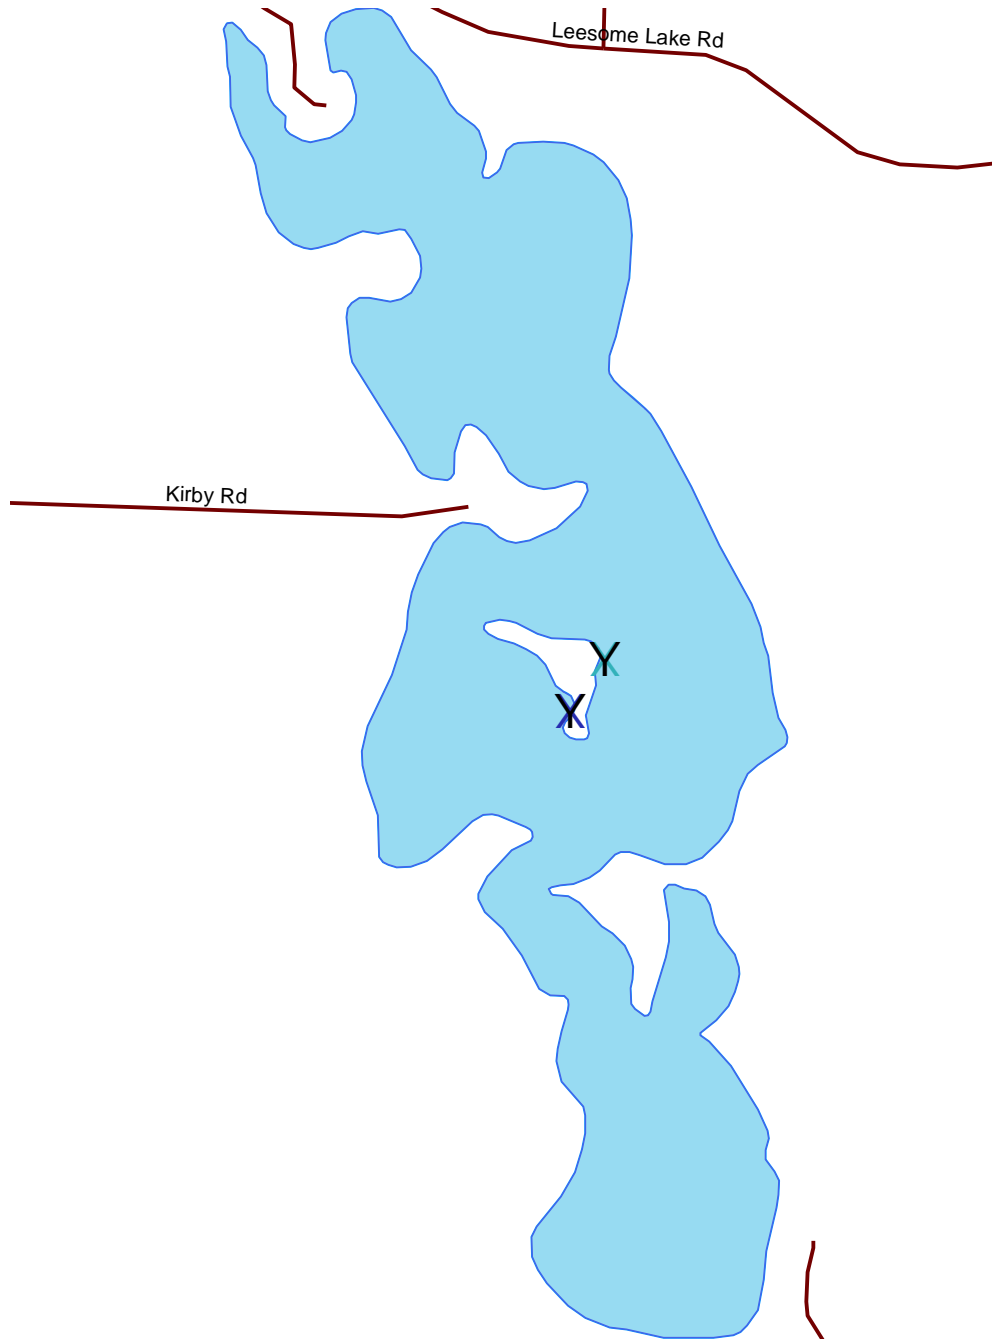

# Leesome Lake

## Washburn

2474800

<b>Nesting Year</b>	⌒	1993	△	2001
X	⌒	1994	△	2002
X	⌒	1995	△	2003
X	⌒	1996	△	2004
X	⌒	1997	△	2005
⌒	⌒	1998	△	2006
⌒	⌒	1999	△	2007
⌒	△	2000		

- Loon Nursery
- Water
- Rivers & Streams
- Roads