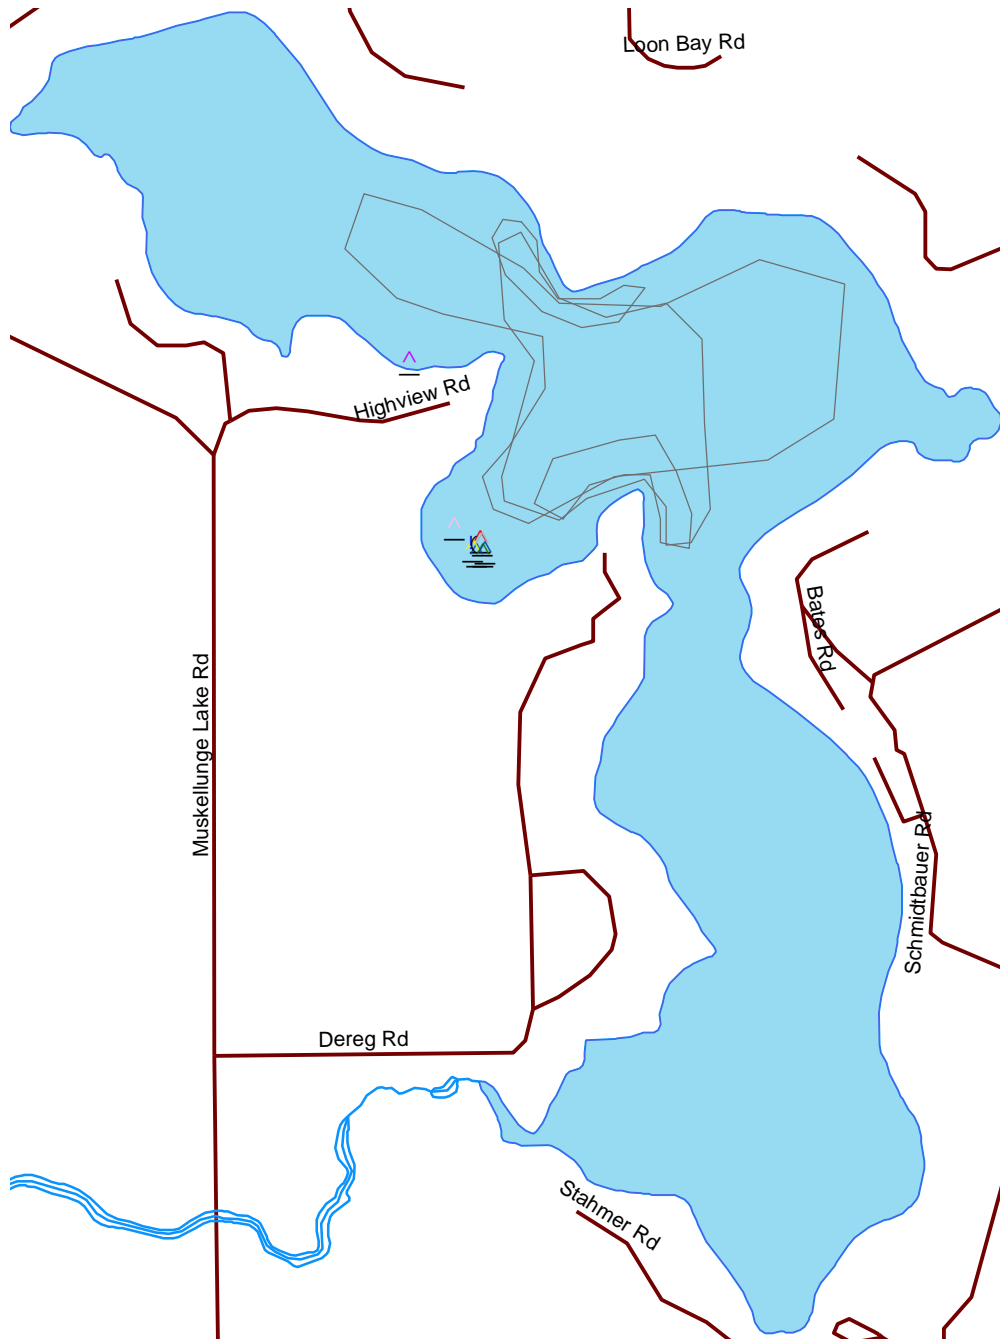

Muskellunge Lake

Lincoln

1555500

Nesting Year		1993	1994	1995	1996	1997	1998	1999	2000	2001	2002	2003	2004	2005	2006	2007
X	1986	⌒	⌒	⌒	⌒	⌒	⌒	⌒	⌒	△	△	△	△	△	△	△
X	1987	⌒	⌒	⌒	⌒	⌒	⌒	⌒	⌒	△	△	△	△	△	△	△
X	1988	⌒	⌒	⌒	⌒	⌒	⌒	⌒	⌒	△	△	△	△	△	△	△
X	1989	⌒	⌒	⌒	⌒	⌒	⌒	⌒	⌒	△	△	△	△	△	△	△
⌒	1990	⌒	⌒	⌒	⌒	⌒	⌒	⌒	⌒	△	△	△	△	△	△	△
⌒	1991	⌒	⌒	⌒	⌒	⌒	⌒	⌒	⌒	△	△	△	△	△	△	△
⌒	1992	⌒	⌒	⌒	⌒	⌒	⌒	⌒	⌒	△	△	△	△	△	△	△

- Loon Nursery
- Water
- Rivers & Streams
- Roads

Loon Watch
 Sigurd Olson Environmental Institute
 Ashland, WI
 July 1, 2008