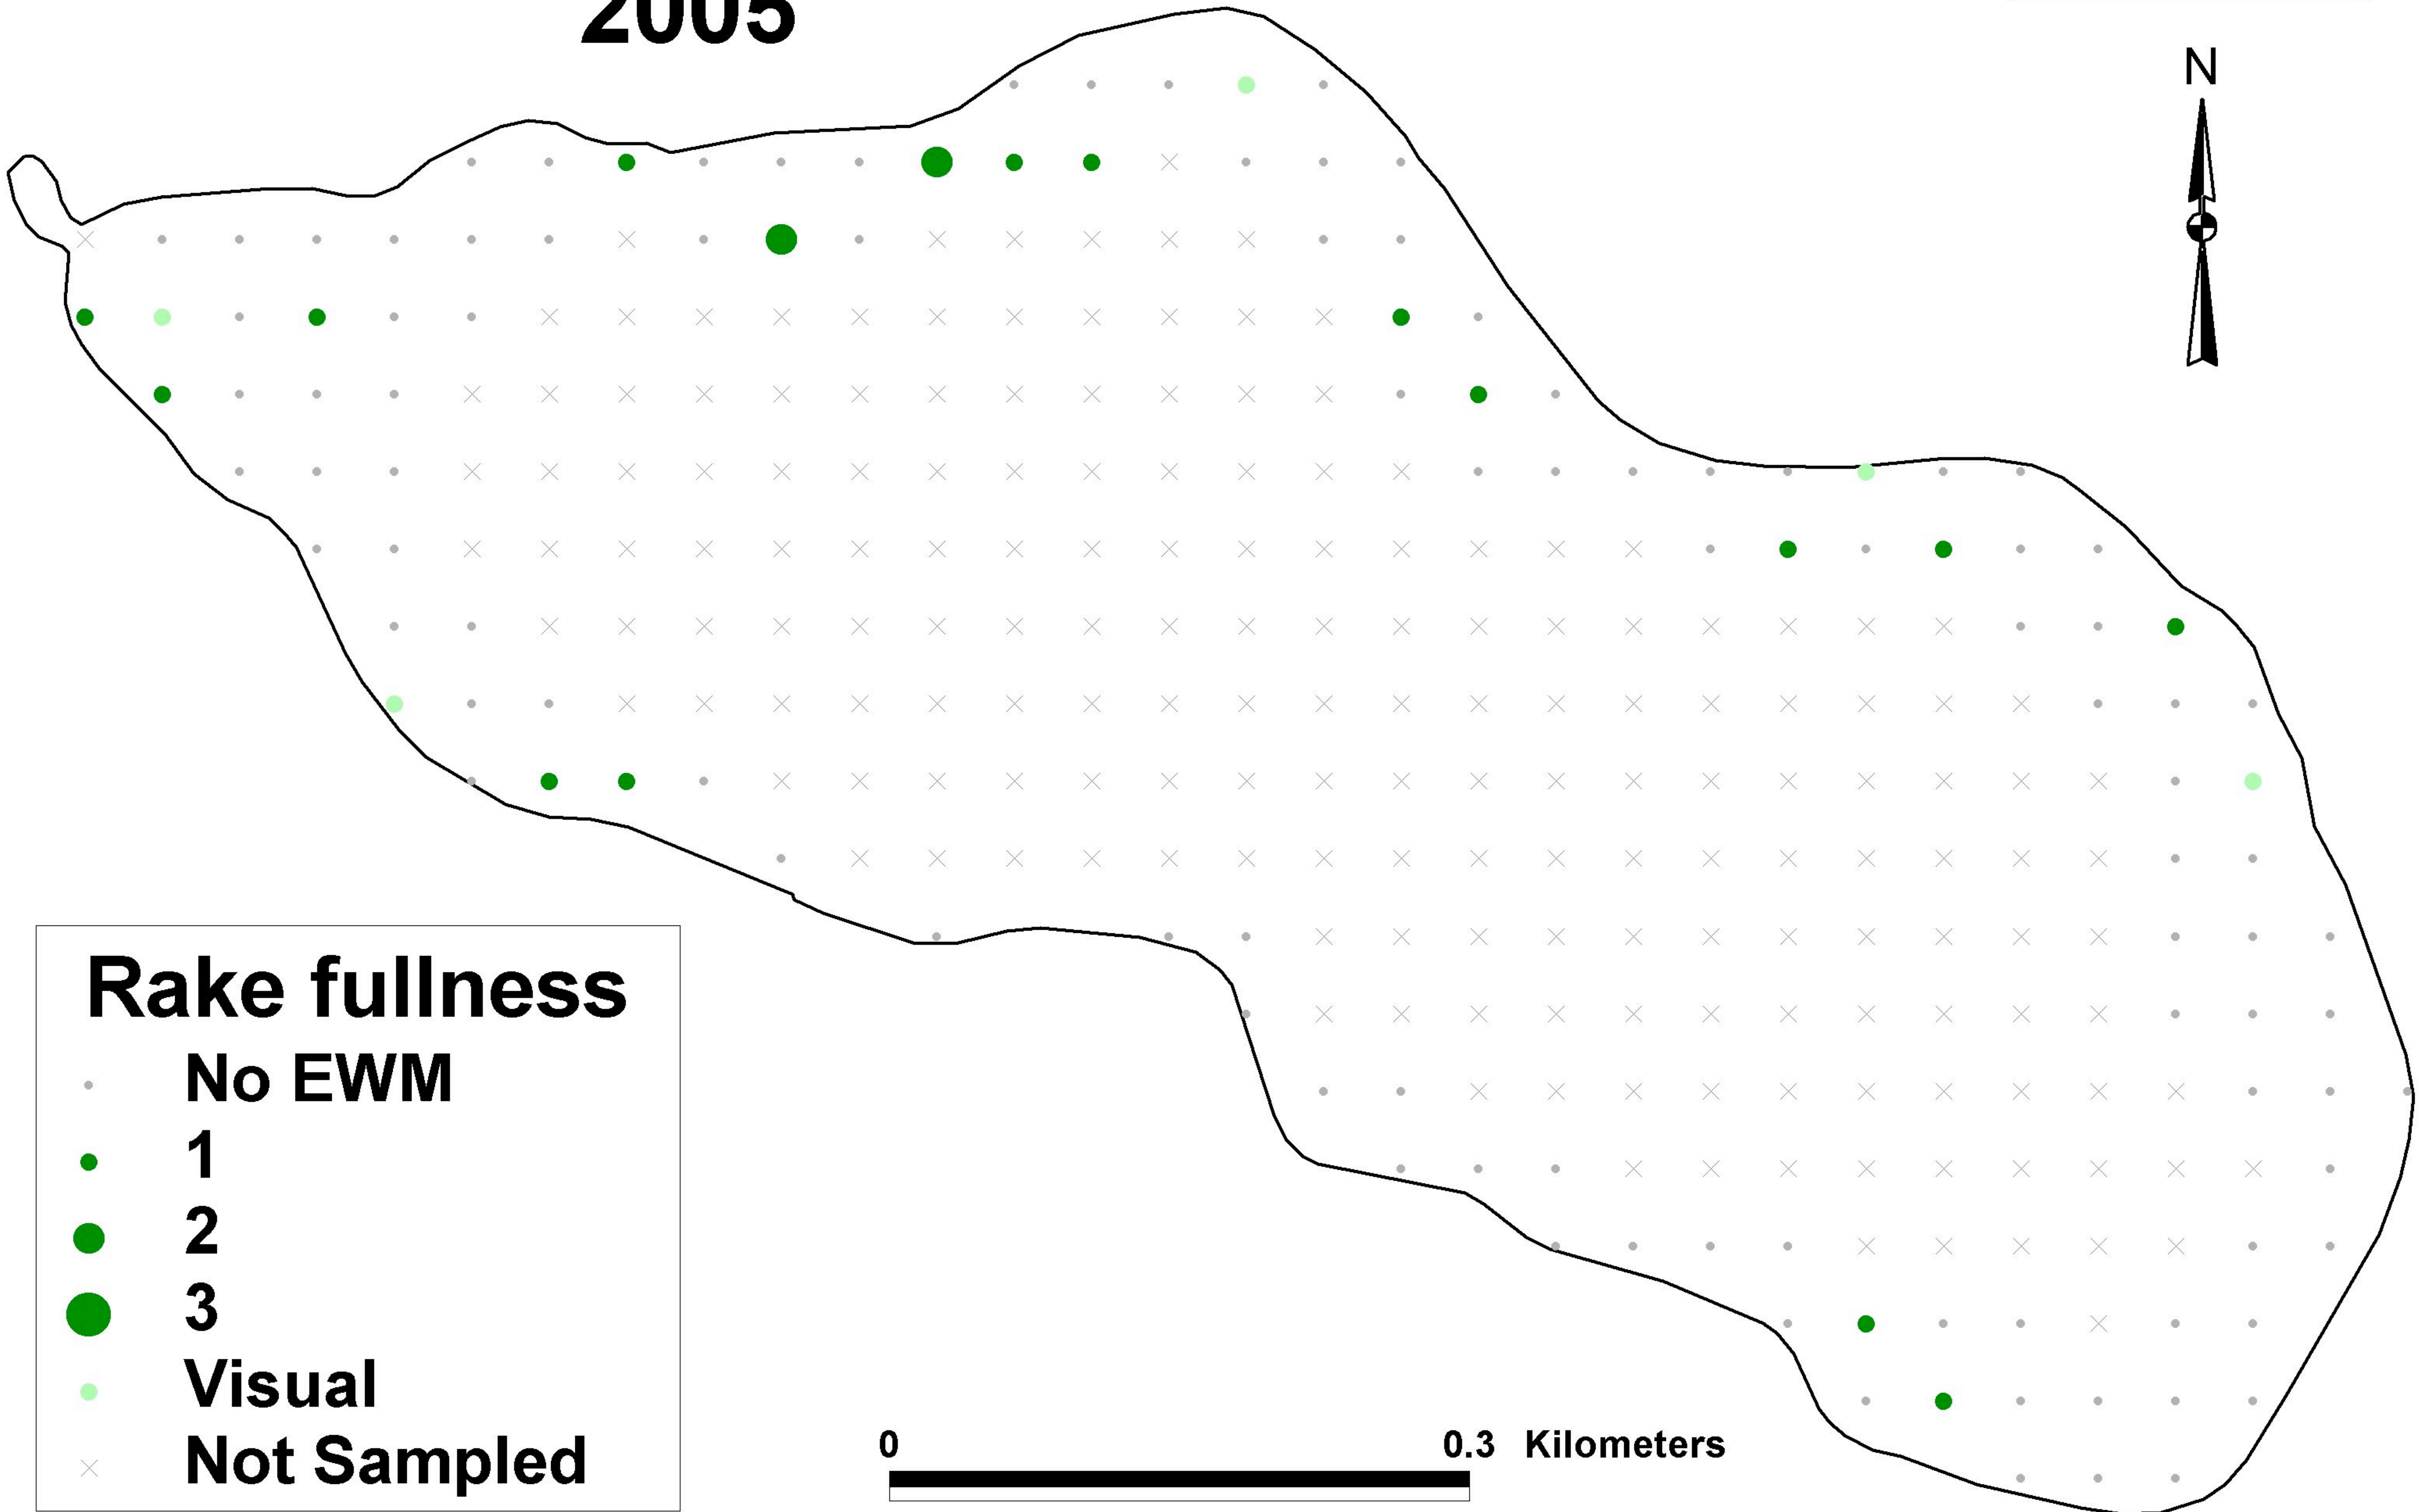

# Crystal Lake, Marquette Co. EWM Distribution 2005

## Rake fullness

- No EWM
- 1
- 2
- 3
- Visual
- × Not Sampled

0 0.3 Kilometers