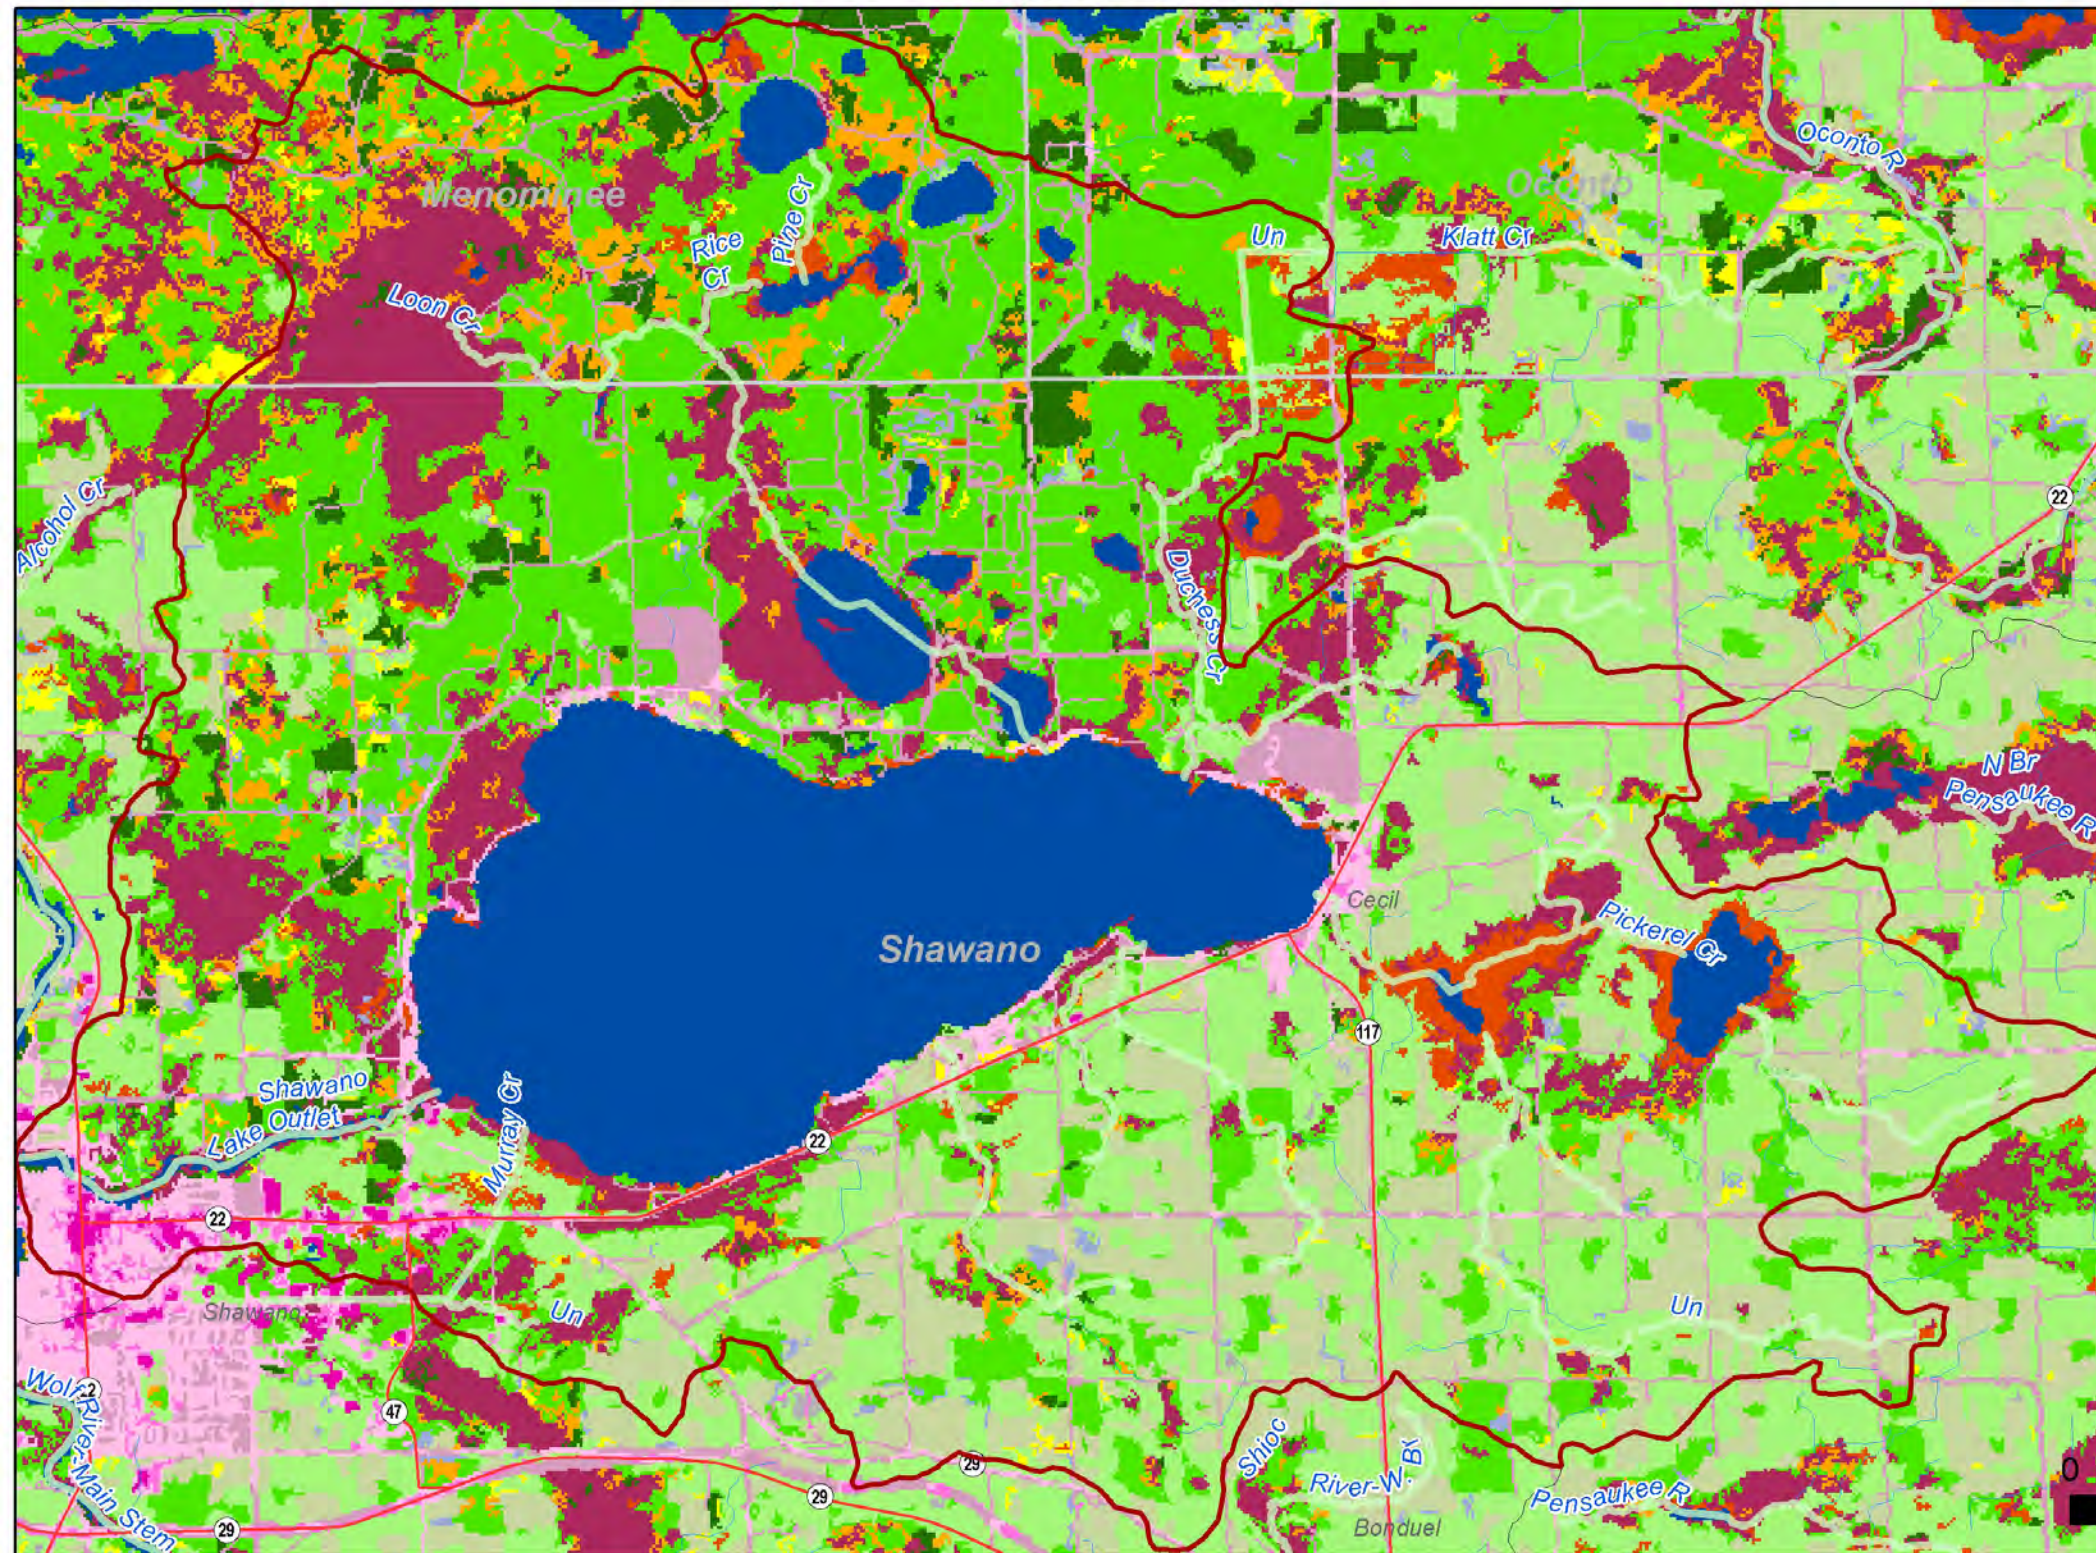

# Mullet River

WR15

Miles

1 2