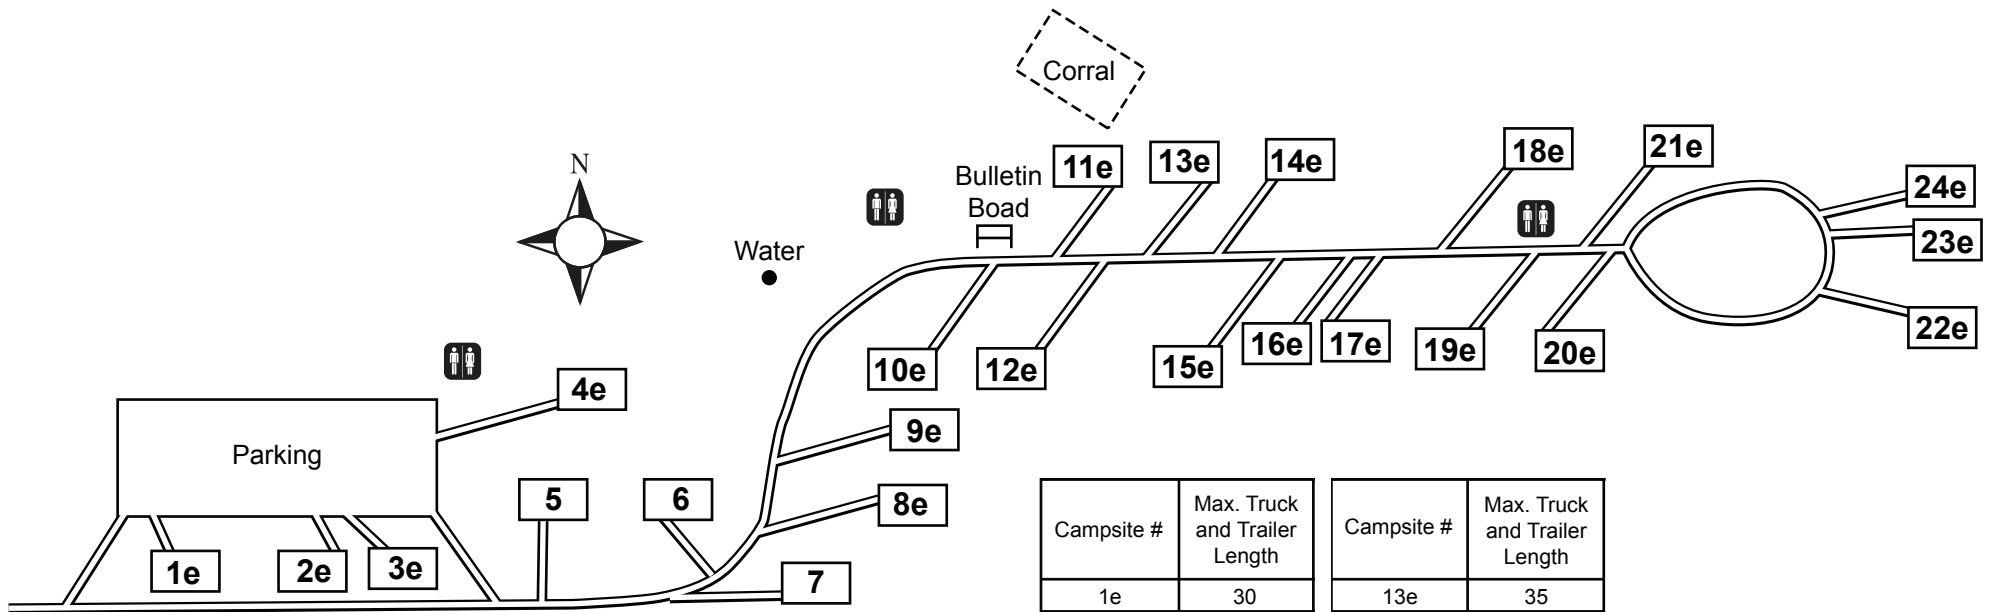

Wildcat Mountain State Park

Horsetrail Campground

Legend

- Water
- ♂ ♀ Toilet
- e = electricity

Campsite #	Max. Truck and Trailer Length	Campsite #	Max. Truck and Trailer Length
1e	30	13e	35
2e	35	14e	30
3e	35	15e	30
4e	30	16e	30
5	30	17e	30
6	30	18e	25-30
7	25	19e	35
8e	30	20e	35
9e	35	21e	30
10e	35	22e	40+
11e	35	23e	40+
12e	35	24e	40+

Wildcat Mountain State Park
 E13660 Hwy 33
 Ontario, WI 54651
 608-337-4775

All horse campsites are reservable. To make a reservation, call 1-888-947-2757, or go online at www.wiparks.net.